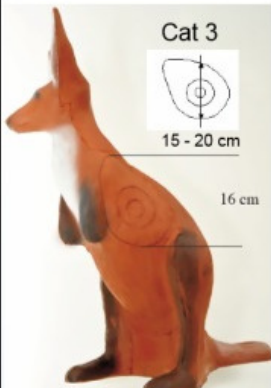

Cupido Archery Equipment

Alles voor de traditionele handboogschutter

info@cupidoarchery.nl

www.cupidoarchery.nl

Maximale afstand

Minimale afstand

Cat 1	37 - 55 meter	> 25 cm
Cat 2	27 - 41 meter	20 - 25 cm
Cat 3	18 - 32 meter	15 - 20 cm
Cat 4	9 - 18 meter	< 15 cm

Cat 4

< 15 cm

Cat 3

15 - 20 cm

16 cm

Cat 2

20 - 25 cm

Cat 1

< 25 cm